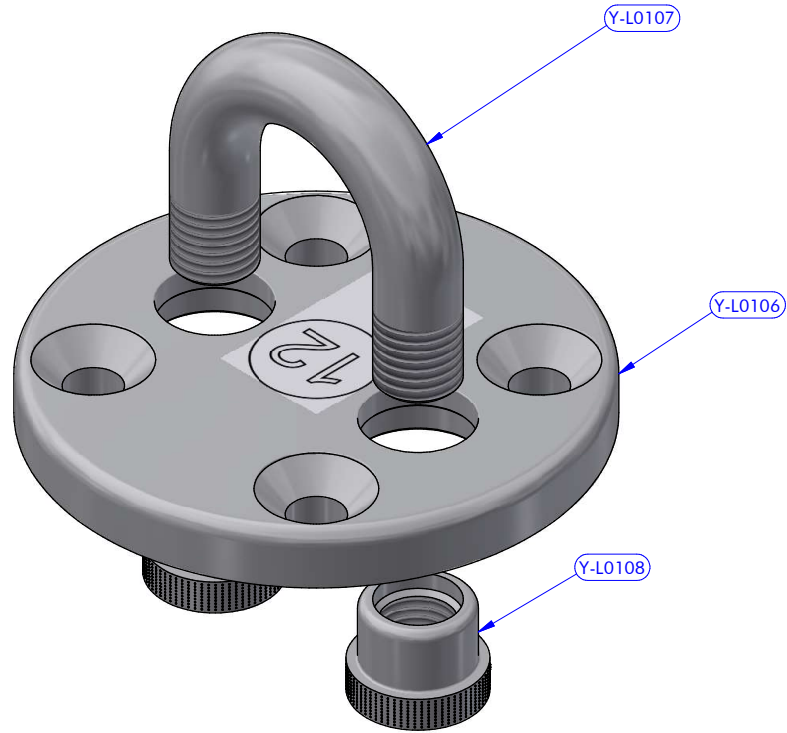

7212

PART LIST 7212			
CODE	DESCRIPTION	MATERIAL	Q.TY
Y-L0106	Base	S.Steel	1
Y-L0107	U-bolt	S.Steel	1
Y-L0108	Pipe centering bushing	S.Steel	2